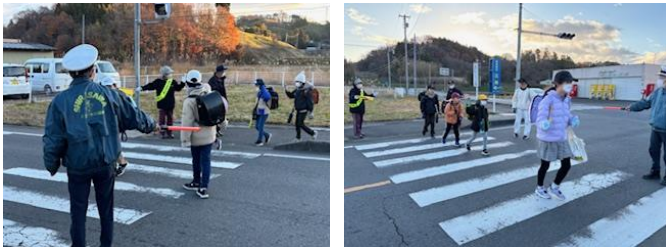

令和6年度
学校だより

糠沢っ子

第 32 号 ～考える子 優しい子 元気な子～

本宮市立糠沢小学校
文責：芳賀沼真由美

R6. 12. 13 発行

☆☆ 安全な登下校を ☆☆

令和6年12月10日(火)から令和7年1月7日(火)までの29日間、「年末年始の交通事故防止県民総ぐるみ運動」が行われています。

糠沢地区では、登校時には、交通教育専門員の氏家さんをはじめ、交通安全協会や交通安全母の会の皆さんが交差点で交通指導をしてくださっています。また、下校時には、子どもたちが安全に下校できるよう、見守り隊の皆さんが通学路で温かく見守ってくださっています。

これからますます寒さが厳しくなり、歩道の積雪や凍結なども心配されます。ポケットから手を出して安全に登下校できるよう、ジャンパーや手袋などの防寒対策をお願いいたします。

併せて、車での送迎の際、集落センター駐車場で子どもたちが乗り降りしますが、駐車場内での事故には十分注意していただきますよう、よろしくお願い申し上げます。

書写指導～書きぞめ～

特別非常勤講師として佐々木菜穂子先生をお招きし、3～6年生が福島県書きぞめ展に向けた学習に取り組みました。

姿勢や筆の運びなど書くときのポイントを教えていただきながら、半紙や書きぞめ用紙に何度も練習しました。佐々木先生に一人一人丁寧に指導いただき、集中して練習する子どもたち。冬休み明けに、子どもたちの力作が集まってくるのが楽しみです。

なお、今年度も小学3年生以上を対象に「本宮ふれあい書き初め大会」が開催されます。詳細については、先日配付したおたよりをご覧ください。

【日時】令和7年1月5日(日)

9:00～11:40